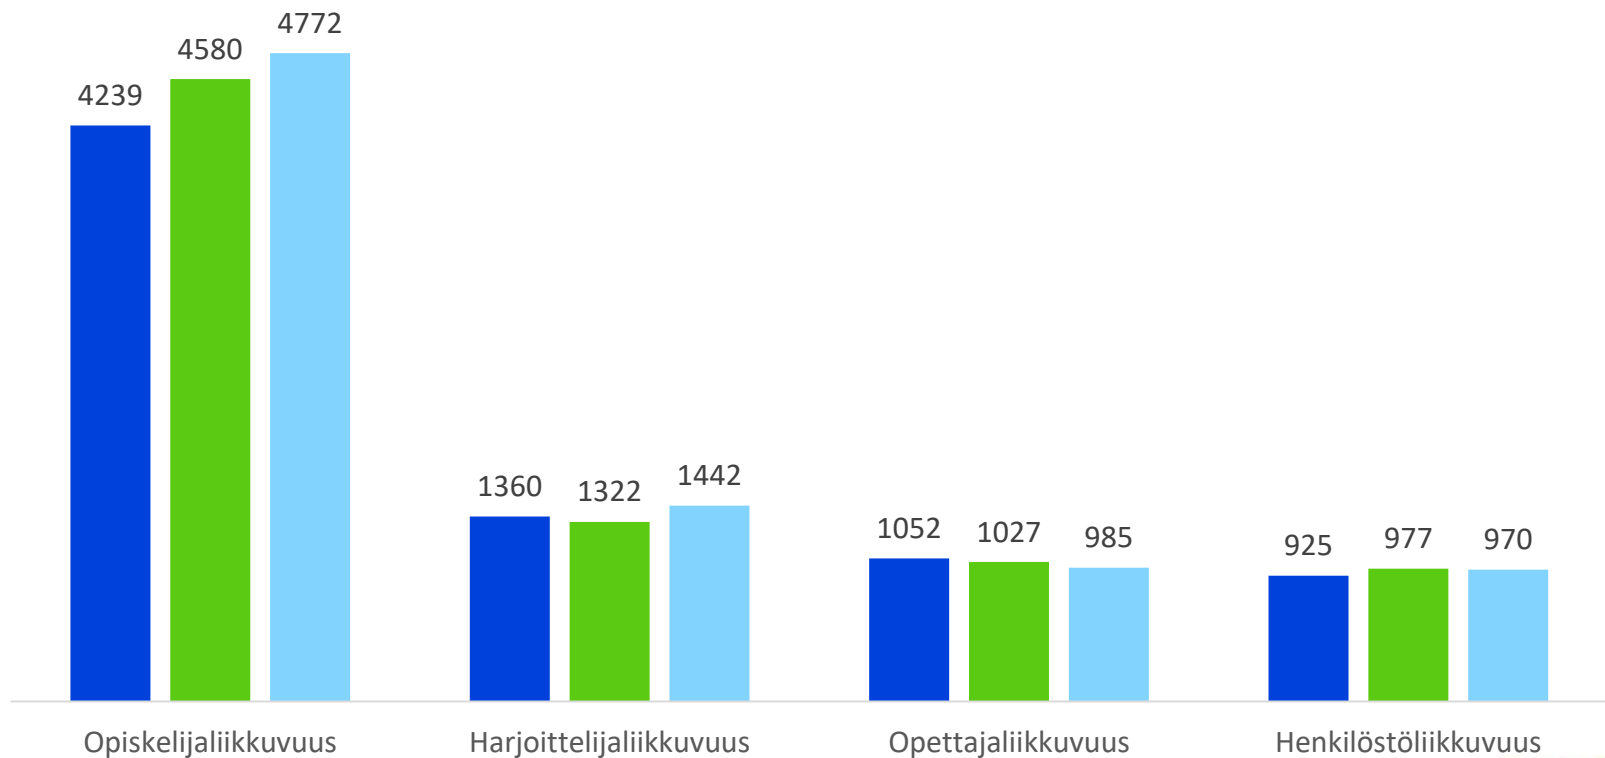

OPETUSHALLITUS
UTBILDNINGSTYRELSEN

Erasmus+ eurooppalainen korkeakoululiikkuvuus Suomesta 2014-2017

Erasmus+ lähtevän liikkuvuuden kehitys 2014-2017

■ 2014-2015 ■ 2015-2016 ■ 2016-2017

Erasmus+ lähtevä liikkuvuus korkeakoulusektoreittain 2014-2017