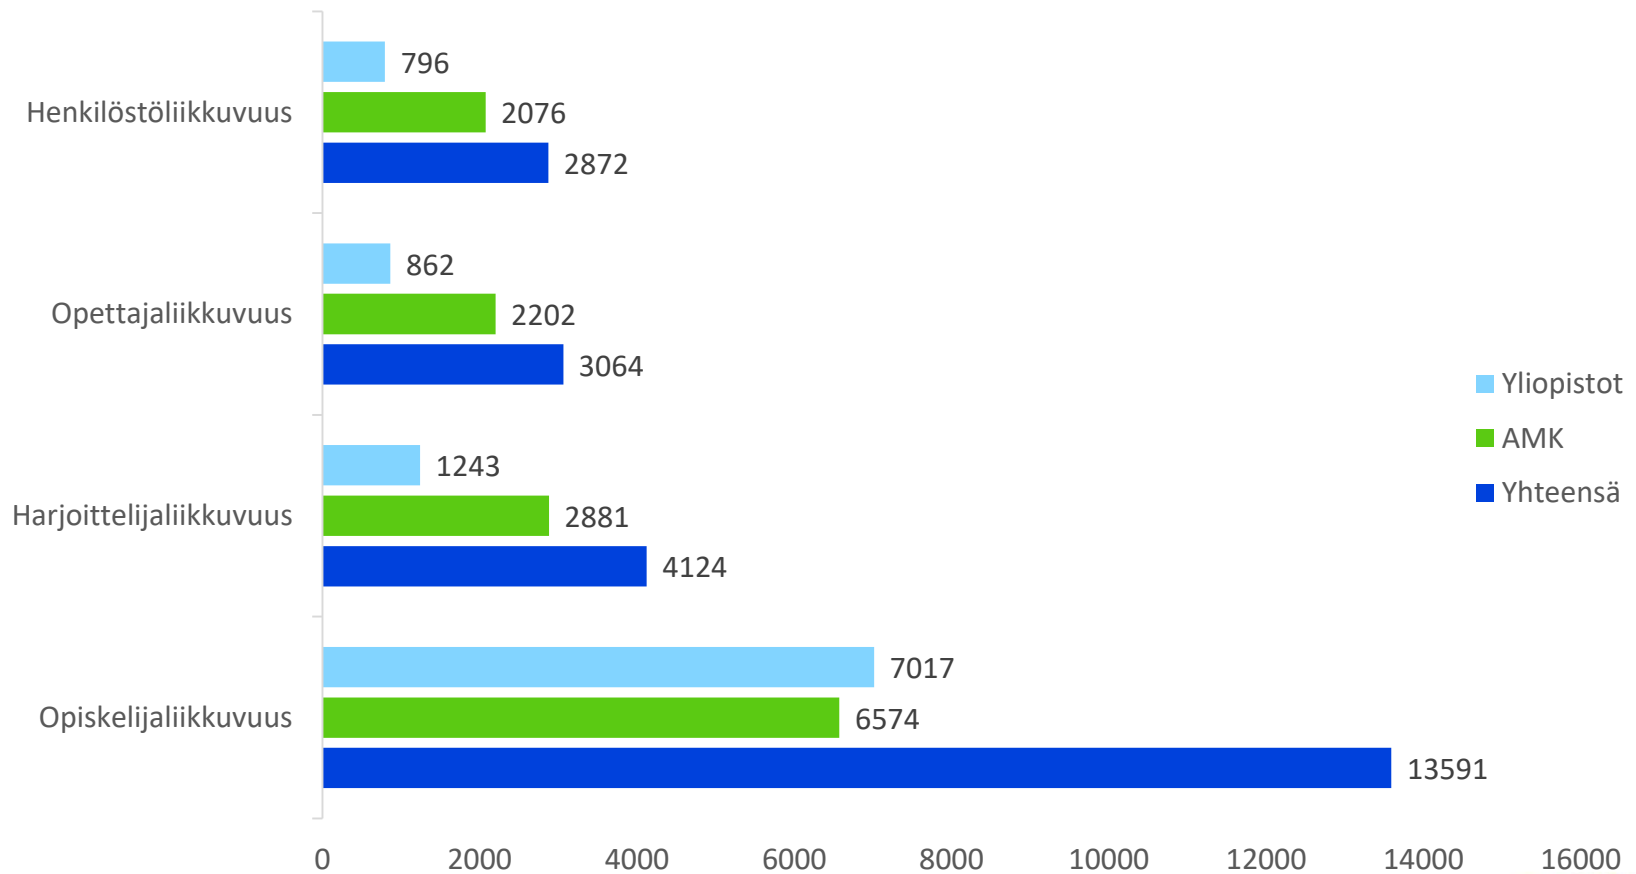

OPETUSHALLITUS
UTBILDNINGSTYRELSEN

Erasmus+ eurooppalainen korkeakoululiikkuvuus Suomesta 2014-2017

Erasmus+ lähtevän liikkuvuuden kehitys 2014-2017

■ 2014-2015 ■ 2015-2016 ■ 2016-2017

Erasmus+ lähtevä liikkuvuus korkeakoulusektoreittain 2014-2017

Opiskelijaliikkuvuus - SMS

Erasmus+ opiskelijaliikkuvuus Suomesta maittain

Kohdema	2014/2015	2015/2016	2016/2017	Yhteensä
AT - Itävalta	279	305	308	892
BE - Belgia	157	166	177	500
BG - Bulgaria	3	5	8	16
CY - Kypros	11	19	19	49
CZ - Tsekki	201	209	235	645
DE - Saksa	771	841	934	2546
DK - Tanska	85	70	79	234
EE - Viro	38	38	42	118
ES - Espanja	430	447	455	1332
FR - Ranska	390	400	372	1162
GR - Kreikka	22	36	30	88
HR - Kroatia	31	31	33	95
HU - Unkari	117	112	90	319
IRL - Irlanti	130	129	125	384
IS - Islanti	11	20	13	44
IT - Italia	142	174	197	513
LI - Liechtenstein	3	3	4	10
LT - Liettua	19	18	16	53
LU - Luxembourg	2	6	2	10
LV - Latvia	7	2	7	16
MT - Malta	13	10	20	43
NL - Alankomaat	433	549	606	1588
NO - Norja	48	64	56	168
PL - Puola	65	47	66	178
PT - Portugali	117	129	138	384
RO - Romania	2	6	3	11
SE - Ruotsi	133	130	131	394
SI - Slovenia	42	65	66	173
SK - Slovakia	26	25	22	73
TR - Turkki	34	22	4	60
UK - Yhdistynyt kuningaskunta	477	502	514	1493
Yhteensä	4239	4580	4772	13591